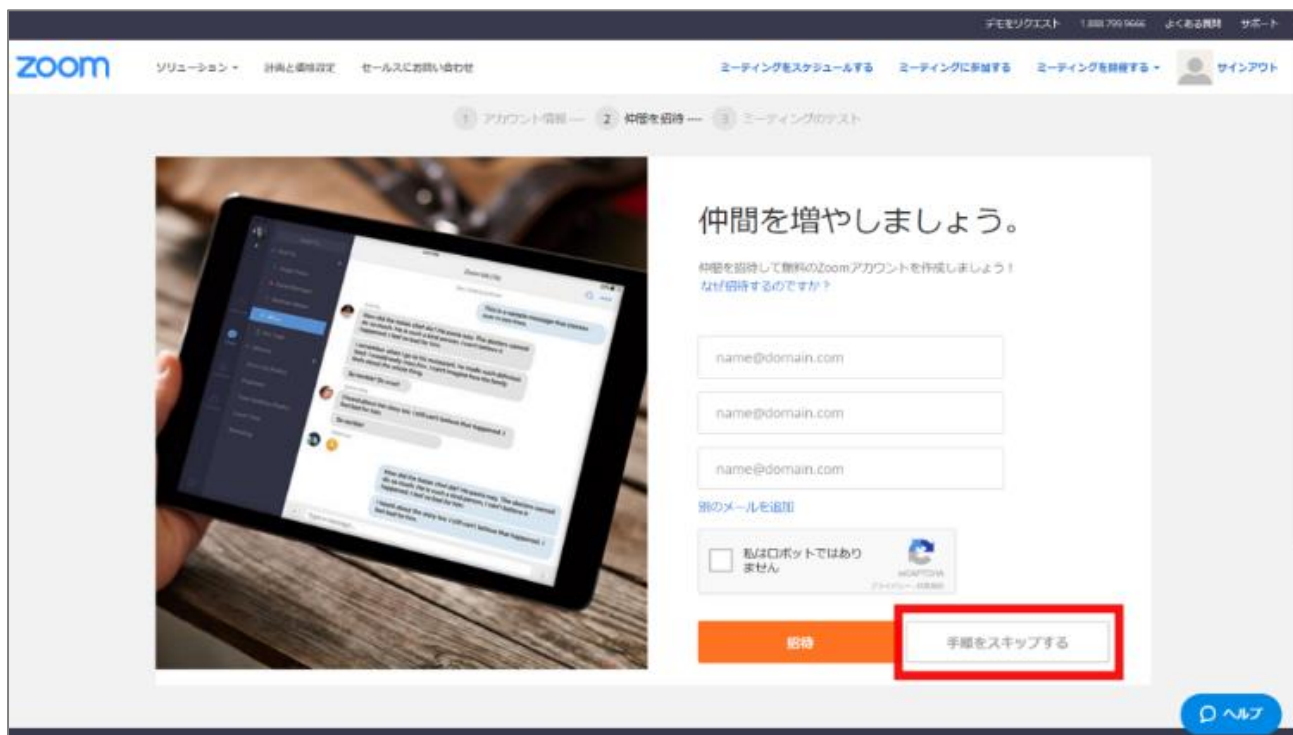

## Zoom のダウンロード手順について

Zoom のダウンロードサイトから、まずは、「メールアドレスを入力してください」というところに、Zoom の登録に使用するメールアドレスを入力してサインアップのボタンをクリックしてください。

メールアドレスを確認して、「サインアップ」をクリックしてください。

登録したメールアドレスに、Zoom から案内が届いています。

メールを開いて、「アクティブなアカウント」とかかれた青色のボタンをクリックします。

つながった先のサイトで、必要事項を入力し、アカウント手続きを進めていきます。

パスワードを2回入力したら「続ける」をクリックします。

次の「仲間を増やしましょう」という項目のメールアドレスは入力不要です。  
「手順をスキップする」をクリックしてください。

以上で無料アカウントが作成されました。「マイアカウントへ」で詳細設定が可能となります。

アカウントが作成されると、Zoomの詳細設定が可能となります。  
(このままの設定でも通常に利用が可能です)