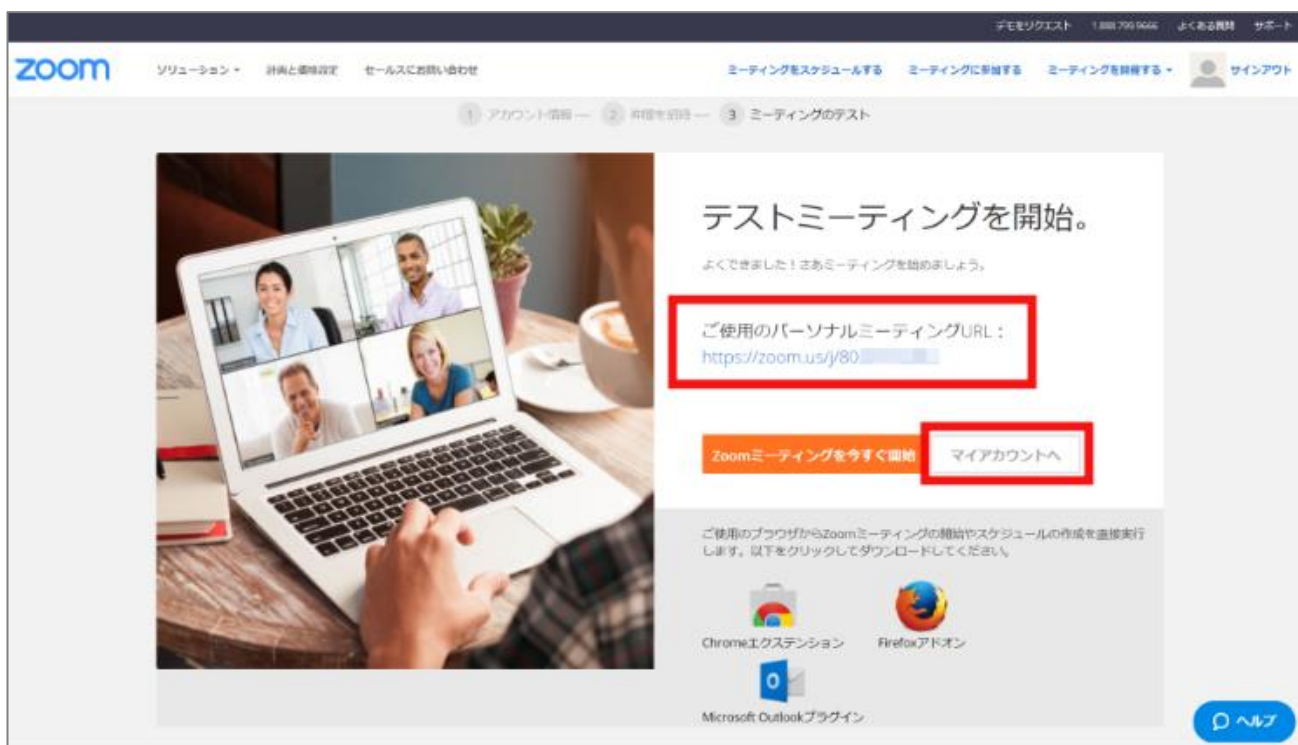

つながった先のサイトで、必要事項を入力し、アカウント手続きを進めていきます。

パスワードを2回入力したら「続ける」をクリックします。

次の「仲間を増やしましょう」という項目のメールアドレスは入力不要です。  
「手順をスキップする」をクリックしてください。

以上で無料アカウントが作成されました。「マイアカウントへ」で詳細設定が可能となります。

アカウントが作成されると、Zoomの詳細設定が可能となります。  
(このままの設定でも通常に利用が可能です)

The screenshot shows the Zoom account settings page. The top navigation bar includes the Zoom logo, links for 'ソリューション' (Solutions), '計画と価格設定' (Plans and Pricing), and 'セールスにお問い合わせ' (Contact Sales). On the right, there are links for 'ミーティングをスケジュールする' (Schedule Meeting), 'ミーティングに参加する' (Join Meeting), 'ミーティングを招待する' (Invite Meeting), and 'サインアウト' (Sign Out). The main content area is divided into a left sidebar and a main settings panel. The sidebar lists various settings categories: 'マイプロフィール' (My Profile), 'マイミーティング設定' (My Meeting Settings), 'マイミーティング' (My Meetings), 'マイ記録' (My Recordings), 'マイウェビナー' (My Webinars), 'ルーム管理' (Room Management), 'Zoom Rooms', 'Cisco/Polycomルーム' (Cisco/Polycom Rooms), 'ユーザー管理' (User Management), 'ユーザー' (Users), 'グループ管理' (Group Management), '役職の管理' (Role Management), 'アカウント管理' (Account Management), 'アカウントプロフィール' (Account Profile), '支払い' (Billing), and '詳細' (Details). The main settings panel displays the following information: a profile picture placeholder with a '変更する' (Change) button; 'パーソナルミーティングID' (Personal Meeting ID) set to 80, with a URL 'https://zoom.us/j/803' and a note 'x インスタントミーティングにこのIDを使用する'; 'サインイン用メールアドレス' (Sign-in Email Address) as 'xxxxxx@gmail.com' with a 'リンクされたアカウント' (Linked Account) section; 'ユーザータイプ' (User Type) as 'Basic' with an 'アップグレードする' (Upgrade) button; '容量' (Capacity) for 'ミーティング' (Meetings) as 100; 'タイムゾーン' (Time Zone) as '何も選択されていません' (Nothing selected); '言語' (Language) as '何も選択されていません' (Nothing selected); and 'サインインパスワード' (Sign-in Password) as '\*\*\*\*\*'. A 'ヘルプ' (Help) button is located in the bottom right corner.